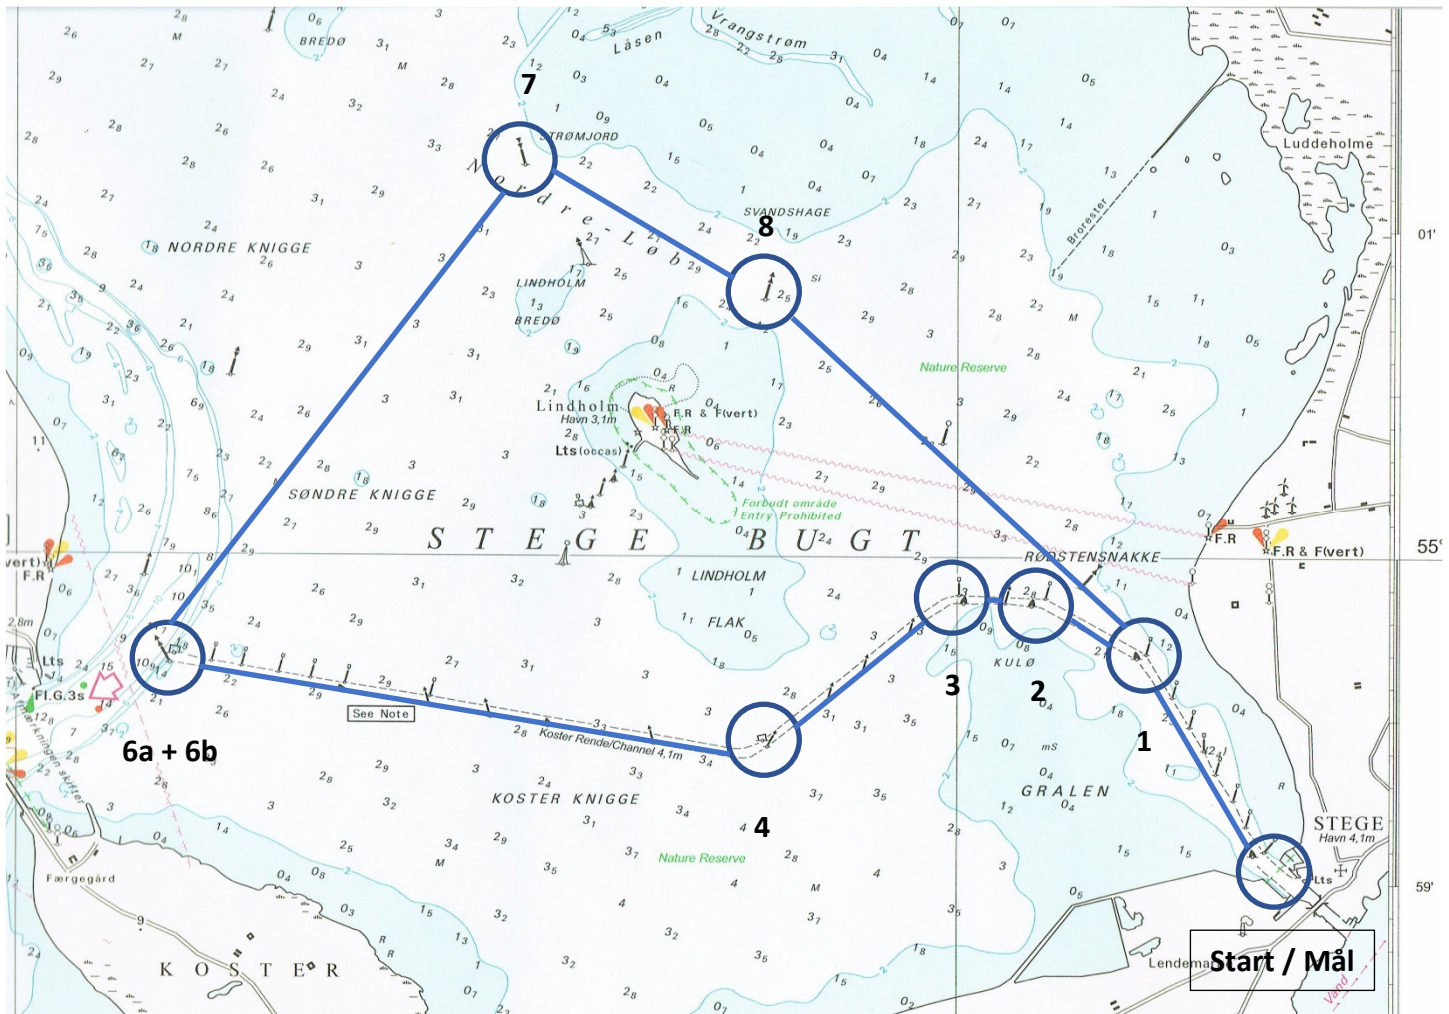

Mrk.	Beskrivelse	Kaldes i banekort
1	Grøn sideafmærkning (Københavneren)	Grøn sideafm.
2	Grøn sideafmærkning (Gralen)	Grøn sideafm.
3	Grøn sideafmærkning (Kulø)	Grøn sideafm.
4	Rød sideafmærkning (Tjørnemarken)	Rød sideafm.
5	Rød sideafmærkning	Rød sideafm.
6a	Rød sideafmærkning	Rød sideafm.
6b	Nord kompasafmærkning	Nord kompasafm.
7	Syd kompasafmærkning (Strømjord)	Syd kompasafm.
8	Nord kompasafmærkning (Svandshage)	Nord kompasafm.
9	Midt farvandsafmærkning	Midt farvandsafm.

BEMÆRK anvendte søkort

er kopier, og derfor ikke målfaste

Sejlklubben Møn
onsdagssejladser 2022

Bane 1 (8,9 sømil)

Ruteflag Grøn			Ruteflag Rød		
Mrk.	Beskrivelse	Holdes om	Mrk.	Beskrivelse	Holdes om
	Startlinje			Startlinje	
1	Grøn sideafm.	Bagbord	1	Grøn sideafm.	Bagbord
2	Grøn sideafm.	Bagbord	8	Nord kompasafm.	Bagbord
3	Grøn sideafm.	Bagbord	7	Syd kompasafm.	Bagbord
4	Rød sideafm.	Styrbord	6a	Rød sideafm	Bagbord
6a	Rød sideafm.	Styrbord	4	Rød sideafm.	Bagbord
7	Syd kompasafm.	Styrbord	3	Grøn sideafm.	Styrbord
8	Nord kompasafm.	Styrbord	2	Grøn sideafm.	Styrbord
1	Grøn sideafm.	Styrbord	1	Grøn sideafm.	Styrbord
	Mållinje			Mållinje	

Sejlklubben Møn
onsdagssejladser 2022

Bane 2 (8,2 sømil)

Ruteflag Grøn			Ruteflag Rød		
Mrk.	Beskrivelse	Holdes om	Mrk.	Beskrivelse	Holdes om
	Startlinje			Startlinje	
1	Grøn sideafm.	Bagbord	1	Grøn sideafm.	Bagbord
2	Grøn sideafm.	Bagbord	8	Nord kompasafm.	Bagbord
3	Grøn sideafm.	Bagbord	7	Syd kompasafm.	Bagbord
4	Rød sideafm.	Styrbord	5	Rød sideafm.	Bagbord
5	Rød sideafm.	Styrbord	4	Rød sideafm.	Bagbord
7	Syd kompasafm.	Styrbord	3	Grøn sideafm.	Styrbord
8	Nord kompasafm.	Styrbord	2	Grøn sideafm.	Styrbord
1	Grøn sideafm.	Styrbord	1	Grøn sideafm.	Styrbord
	Mållinje			Mållinje	