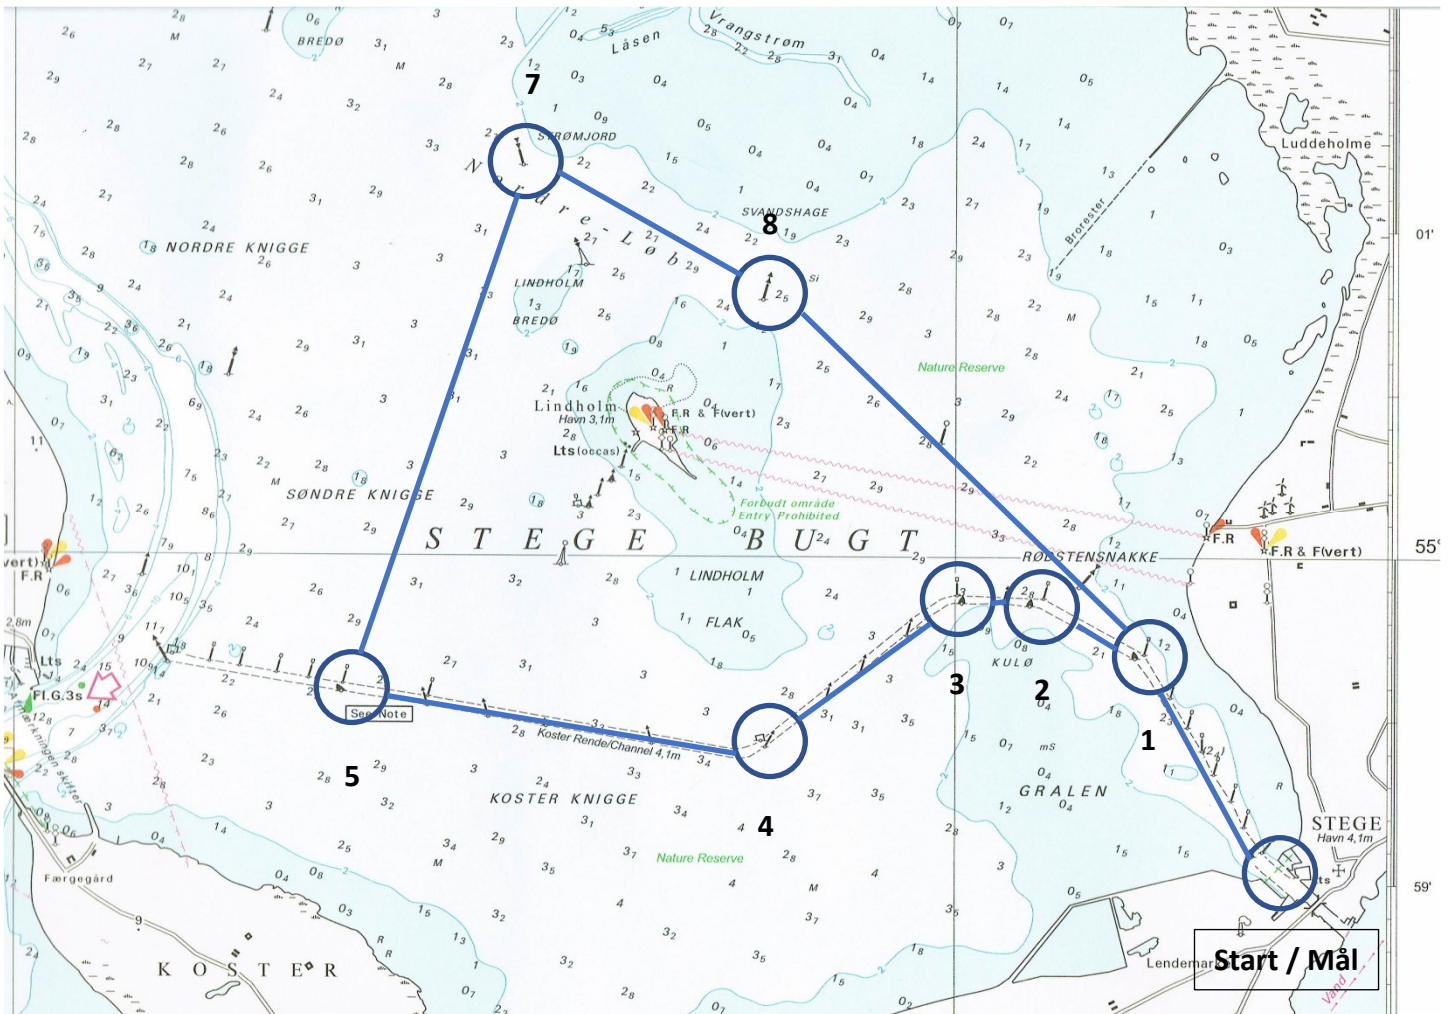

Mrk.	Beskrivelse	Kaldes i banekort
1	Grøn sideafmærkning (Københavneren)	Grøn sideafm.
2	Grøn sideafmærkning (Gralen)	Grøn sideafm.
3	Grøn sideafmærkning (Kulø)	Grøn sideafm.
4	Rød sideafmærkning (Tjørnemarken)	Rød sideafm.
5	Rød sideafmærkning	Rød sideafm.
6a	Rød sideafmærkning	Rød sideafm.
6b	Nord kompasafmærkning	Nord kompasafm.
7	Syd kompasafmærkning (Strømjord)	Syd kompasafm.
8	Nord kompasafmærkning (Svandshage)	Nord kompasafm.
9	Midt farvandsafmærkning	Midt farvandsafm.

BEMÆRK anvendte søkort

er kopier, og derfor ikke målfaste

Sejlklubben Møn
onsdagssejladser 2022

Bane 1 (8,9 sømil)

Ruteflag Grøn			Ruteflag Rød		
Mrk.	Beskrivelse	Holdes om	Mrk.	Beskrivelse	Holdes om
	Startlinje			Startlinje	
1	Grøn sideafm.	Bagbord	1	Grøn sideafm.	Bagbord
2	Grøn sideafm.	Bagbord	8	Nord kompasafm.	Bagbord
3	Grøn sideafm.	Bagbord	7	Syd kompasafm.	Bagbord
4	Rød sideafm.	Styrbord	6a	Rød sideafm	Bagbord
6a	Rød sideafm.	Styrbord	4	Rød sideafm.	Bagbord
7	Syd kompasafm.	Styrbord	3	Grøn sideafm.	Styrbord
8	Nord kompasafm.	Styrbord	2	Grøn sideafm.	Styrbord
1	Grøn sideafm.	Styrbord	1	Grøn sideafm.	Styrbord
	Mållinje			Mållinje	

Sejlklubben Møn
onsdagssejladser 2022

Bane 2 (8,2 sømil)

Ruteflag Grøn			Ruteflag Rød		
Mrk.	Beskrivelse	Holdes om	Mrk.	Beskrivelse	Holdes om
	Startlinje			Startlinje	
1	Grøn sideafm.	Bagbord	1	Grøn sideafm.	Bagbord
2	Grøn sideafm.	Bagbord	8	Nord kompasafm.	Bagbord
3	Grøn sideafm.	Bagbord	7	Syd kompasafm.	Bagbord
4	Rød sideafm.	Styrbord	5	Rød sideafm.	Bagbord
5	Rød sideafm.	Styrbord	4	Rød sideafm.	Bagbord
7	Syd kompasafm.	Styrbord	3	Grøn sideafm.	Styrbord
8	Nord kompasafm.	Styrbord	2	Grøn sideafm.	Styrbord
1	Grøn sideafm.	Styrbord	1	Grøn sideafm.	Styrbord
	Mållinje			Mållinje	