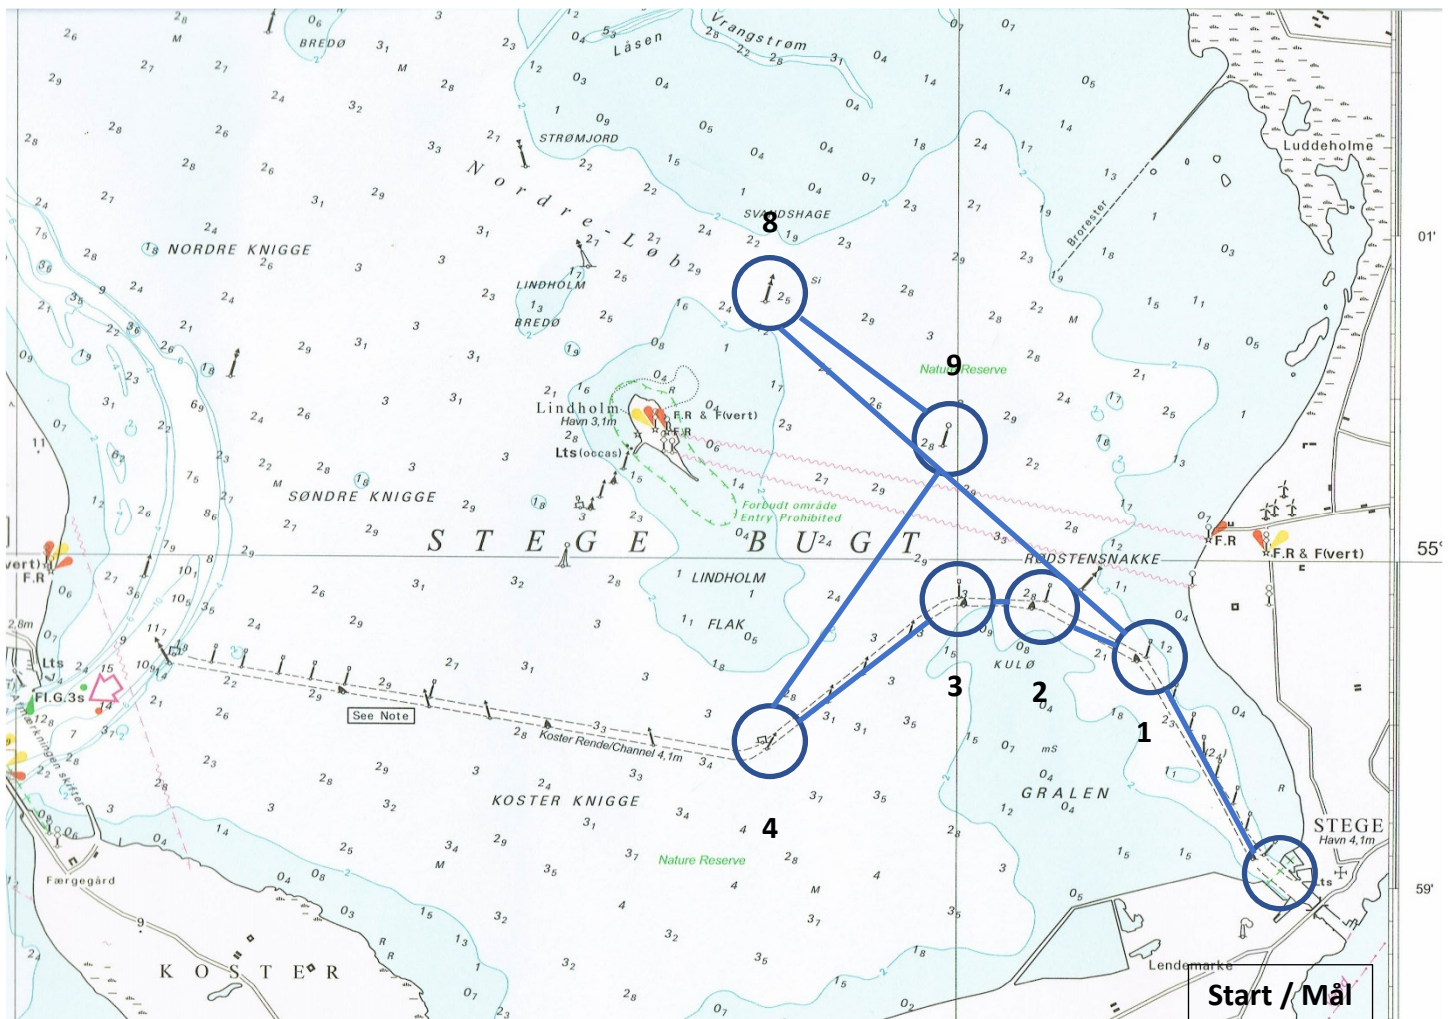

BEMÆRK anvendte søkort

er kopier, og derfor ikke målfaste

Sejlklubben Møn
onsdagssejladser 2022

Bane 1 (8,9 sømil)

Ruteflag Grøn			Ruteflag Rød		
Mrk.	Beskrivelse	Holdes om	Mrk.	Beskrivelse	Holdes om
	Startlinje			Startlinje	
1	Grøn sideafm.	Bagbord	1	Grøn sideafm.	Bagbord
2	Grøn sideafm.	Bagbord	8	Nord kompasafm.	Bagbord
3	Grøn sideafm.	Bagbord	7	Syd kompasafm.	Bagbord
4	Rød sideafm.	Styrbord	6a	Rød sideafm	Bagbord
6a	Rød sideafm.	Styrbord	4	Rød sideafm.	Bagbord
7	Syd kompasafm.	Styrbord	3	Grøn sideafm.	Styrbord
8	Nord kompasafm.	Styrbord	2	Grøn sideafm.	Styrbord
1	Grøn sideafm.	Styrbord	1	Grøn sideafm.	Styrbord
	Mållinje			Mållinje	

Sejlklubben Møn
onsdagssejladser 2022

Bane 2 (8,2 sømil)

Ruteflag Grøn			Ruteflag Rød		
Mrk.	Beskrivelse	Holdes om	Mrk.	Beskrivelse	Holdes om
	Startlinje			Startlinje	
1	Grøn sideafm.	Bagbord	1	Grøn sideafm.	Bagbord
2	Grøn sideafm.	Bagbord	8	Nord kompasafm.	Bagbord
3	Grøn sideafm.	Bagbord	7	Syd kompasafm.	Bagbord
4	Rød sideafm.	Styrbord	5	Rød sideafm.	Bagbord
5	Rød sideafm.	Styrbord	4	Rød sideafm.	Bagbord
7	Syd kompasafm.	Styrbord	3	Grøn sideafm.	Styrbord
8	Nord kompasafm.	Styrbord	2	Grøn sideafm.	Styrbord
1	Grøn sideafm.	Styrbord	1	Grøn sideafm.	Styrbord
	Mållinje			Mållinje	

Sejlklubben Møn
onsdagssejladser 2022

Bane 3 (6,7 sømil)

Ruteflag Grøn			Ruteflag Rød		
Mrk.	Beskrivelse	Holdes om	Mrk.	Beskrivelse	Holdes om
	Startlinje			Startlinje	
1	Grøn sideafm.	Bagbord	1	Grøn sideafm.	Bagbord
2	Grøn sideafm.	Bagbord	8	Nord kompasafm.	Styrbord
3	Grøn sideafm.	Bagbord	9	Midt farvandsafm.	Styrbord
4	Rød sideafm.	Styrbord	4	Rød sideafm	Bagbord
9	Midt farvandsafm.	Bagbord	3	Grøn sideafm.	Styrbord
8	Nord kompasafm.	Bagbord	2	Grøn sideafm.	Styrbord
1	Grøn sideafm.	Styrbord	1	Grøn sideafm.	Styrbord
	Mållinje			Mållinje	