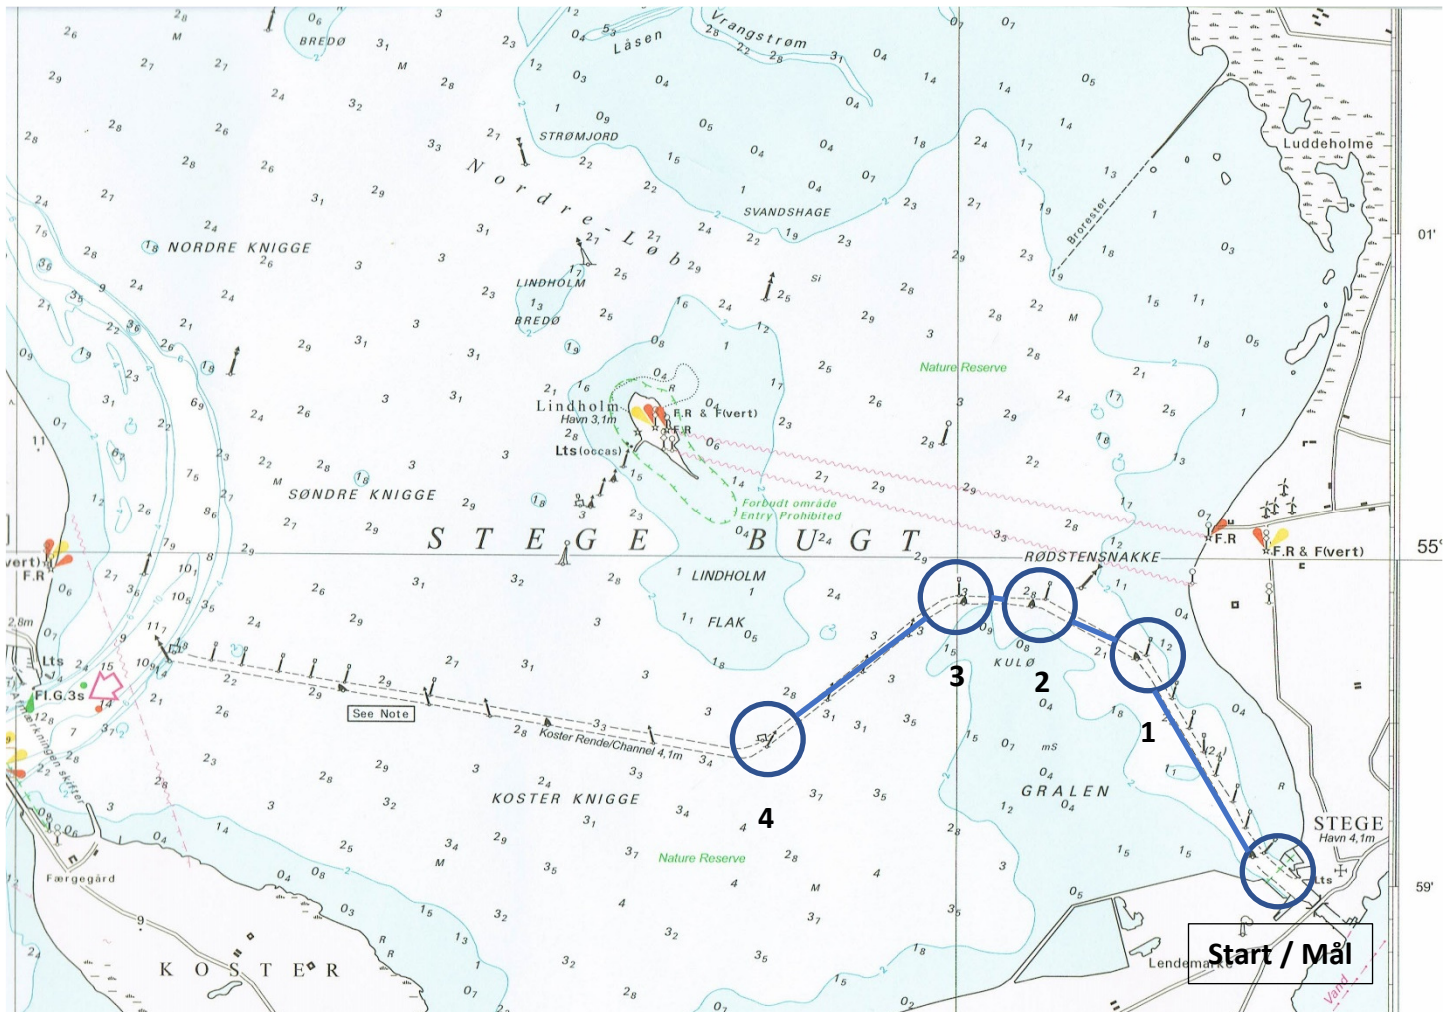

Sejlklubben Møn
onsdagssejladser 2022

Bane 3 (6,7 sømil)

Ruteflag Grøn			Ruteflag Rød		
Mrk.	Beskrivelse	Holdes om	Mrk.	Beskrivelse	Holdes om
	Startlinje			Startlinje	
1	Grøn sideafm.	Bagbord	1	Grøn sideafm.	Bagbord
2	Grøn sideafm.	Bagbord	8	Nord kompasafm.	Styrbord
3	Grøn sideafm.	Bagbord	9	Midt farvandsafm.	Styrbord
4	Rød sideafm.	Styrbord	4	Rød sideafm	Bagbord
9	Midt farvandsafm.	Bagbord	3	Grøn sideafm.	Styrbord
8	Nord kompasafm.	Bagbord	2	Grøn sideafm.	Styrbord
1	Grøn sideafm.	Styrbord	1	Grøn sideafm.	Styrbord
	Mållinje			Mållinje	

Sejlklubben Møn
onsdagssejladser 2022

Bane 4 (4,1 sømil)

Ruteflag Grøn			Ruteflag Rød		
Mrk.	Beskrivelse	Holdes om	Mrk.	Beskrivelse	Holdes om
	Startlinje			Startlinje	
1	Grøn sideafm.	Bagbord	1	Grøn sideafm.	Bagbord
2	Grøn sideafm.	Bagbord	2	Grøn sideafm.	Bagbord
3	Grøn sideafm.	Bagbord	3	Grøn sideafm.	Bagbord
4	Rød sideafm.	Styrbord	4	Rød sideafm.	Bagbord
3	Grøn sideafm.	Styrbord	3	Grøn sideafm.	Styrbord
2	Grøn sideafm.	Styrbord	2	Grøn sideafm.	Styrbord
1	Grøn sideafm.	Styrbord	1	Grøn sideafm.	Styrbord
	Mållinje			Mållinje	