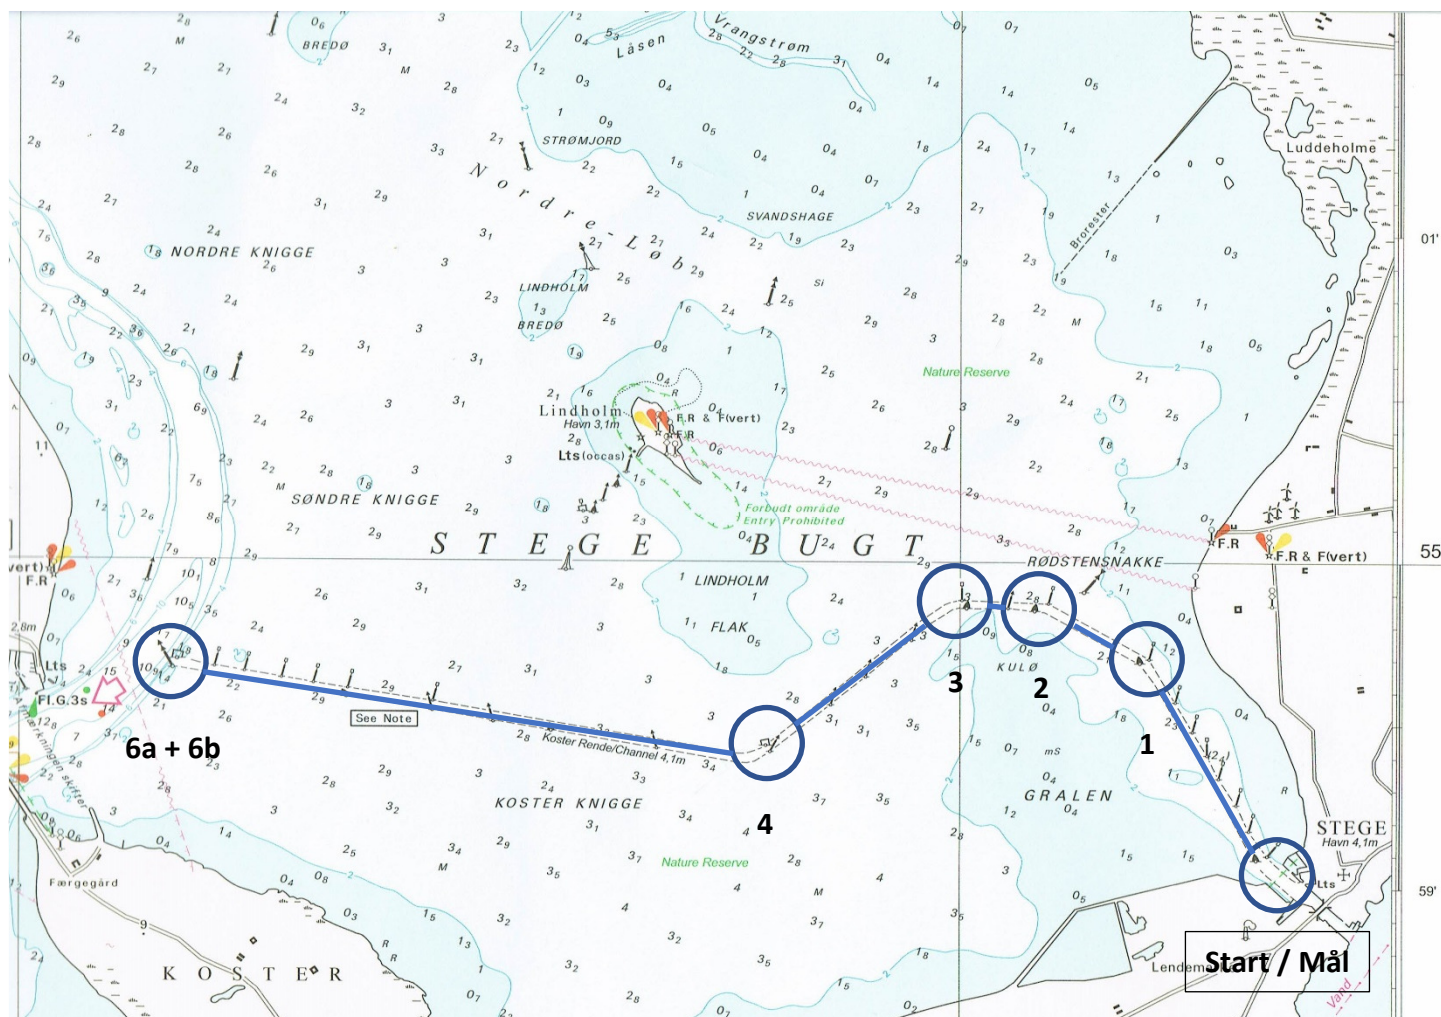

Sejlklubben Møn
onsdagssejladser 2022

Bane 4 (4,1 sømil)

Ruteflag Grøn			Ruteflag Rød		
Mrk.	Beskrivelse	Holdes om	Mrk.	Beskrivelse	Holdes om
	Startlinje			Startlinje	
1	Grøn sideafm.	Bagbord	1	Grøn sideafm.	Bagbord
2	Grøn sideafm.	Bagbord	2	Grøn sideafm.	Bagbord
3	Grøn sideafm.	Bagbord	3	Grøn sideafm.	Bagbord
4	Rød sideafm.	Styrbord	4	Rød sideafm.	Bagbord
3	Grøn sideafm.	Styrbord	3	Grøn sideafm.	Styrbord
2	Grøn sideafm.	Styrbord	2	Grøn sideafm.	Styrbord
1	Grøn sideafm.	Styrbord	1	Grøn sideafm.	Styrbord
	Mållinje			Mållinje	

Sejlklubben Møn
onsdagssejladser 2022

Bane 5 (7,9 sømil)

Ruteflag Grøn			Ruteflag Rød		
Mrk.	Beskrivelse	Holdes om	Mrk.	Beskrivelse	Holdes om
	Startlinje			Startlinje	
1	Grøn sideafm.	Bagbord	1	Grøn sideafm.	Bagbord
2	Grøn sideafm.	Bagbord	2	Grøn sideafm.	Bagbord
3	Grøn sideafm.	Bagbord	3	Grøn sideafm.	Bagbord
4	Rød sideafm.	Styrbord	4	Rød sideafm.	Styrbord
6b	Nord kompasafm.	Styrbord	6a	Rød sideafm.	Bagbord
6a	Rød sideafm.	Styrbord	6b	Nord kompasafm.	Bagbord
4	Rød sideafm.	Bagbord	4	Rød sideafm.	Bagbord
3	Grøn sideafm.	Styrbord	3	Grøn sideafm.	Styrbord
2	Grøn sideafm.	Styrbord	2	Grøn sideafm.	Styrbord
1	Grøn sideafm.	Styrbord	1	Grøn sideafm.	Styrbord
	Mållinje			Mållinje	