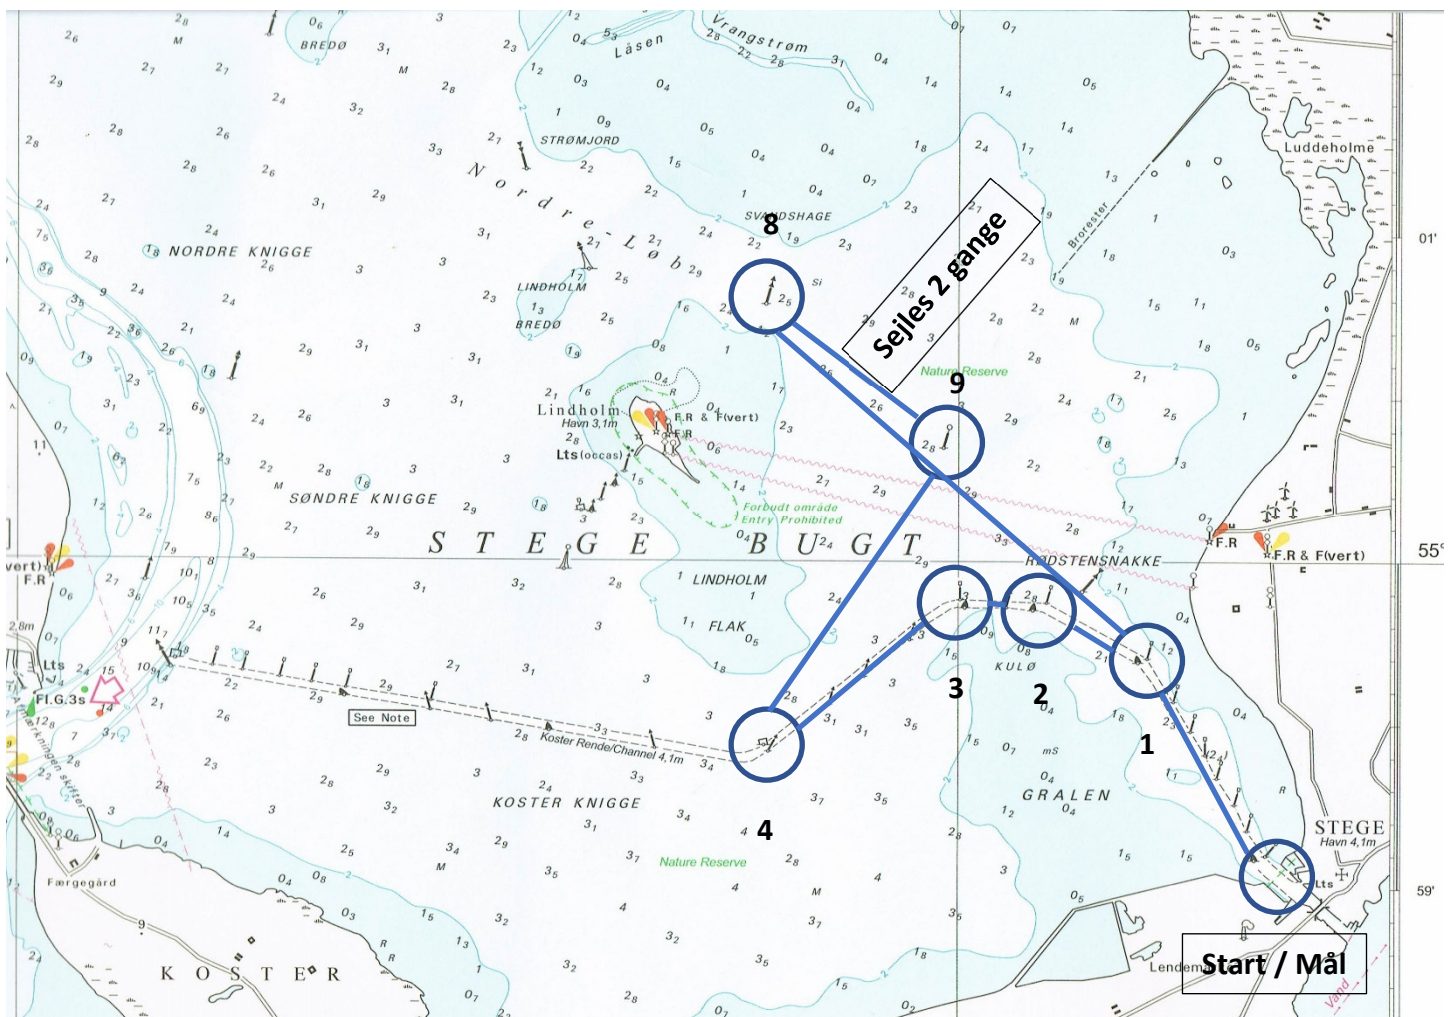

Sejlklubben Møn
onsdagssejladser 2022

Bane 4 (4,1 sømil)

Ruteflag Grøn			Ruteflag Rød		
Mrk.	Beskrivelse	Holdes om	Mrk.	Beskrivelse	Holdes om
	Startlinje			Startlinje	
1	Grøn sideafm.	Bagbord	1	Grøn sideafm.	Bagbord
2	Grøn sideafm.	Bagbord	2	Grøn sideafm.	Bagbord
3	Grøn sideafm.	Bagbord	3	Grøn sideafm.	Bagbord
4	Rød sideafm.	Styrbord	4	Rød sideafm.	Bagbord
3	Grøn sideafm.	Styrbord	3	Grøn sideafm.	Styrbord
2	Grøn sideafm.	Styrbord	2	Grøn sideafm.	Styrbord
1	Grøn sideafm.	Styrbord	1	Grøn sideafm.	Styrbord
	Mållinje			Mållinje	

Sejlklubben Møn
onsdagssejladser 2022

Bane 5 (7,9 sømil)

Ruteflag Grøn			Ruteflag Rød		
Mrk.	Beskrivelse	Holdes om	Mrk.	Beskrivelse	Holdes om
	Startlinje			Startlinje	
1	Grøn sideafm.	Bagbord	1	Grøn sideafm.	Bagbord
2	Grøn sideafm.	Bagbord	2	Grøn sideafm.	Bagbord
3	Grøn sideafm.	Bagbord	3	Grøn sideafm.	Bagbord
4	Rød sideafm.	Styrbord	4	Rød sideafm.	Styrbord
6b	Nord kompasafm.	Styrbord	6a	Rød sideafm.	Bagbord
6a	Rød sideafm.	Styrbord	6b	Nord kompasafm.	Bagbord
4	Rød sideafm.	Bagbord	4	Rød sideafm.	Bagbord
3	Grøn sideafm.	Styrbord	3	Grøn sideafm.	Styrbord
2	Grøn sideafm.	Styrbord	2	Grøn sideafm.	Styrbord
1	Grøn sideafm.	Styrbord	1	Grøn sideafm.	Styrbord
	Mållinje			Mållinje	

Sejlklubben Møn
onsdagssejladser 2022

Bane 6 (6,9 sømil)

Ruteflag Grøn			Ruteflag Rød		
Mrk.	Beskrivelse	Holdes om	Mrk.	Beskrivelse	Holdes om
	Startlinje			Startlinje	
1	Grøn sideafm.	Bagbord	1	Grøn sideafm.	Bagbord
2	Grøn sideafm.	Bagbord	8	Nord kompasafm.	Styrbord
3	Grøn sideafm.	Bagbord	9	Midt farvandsafm.	Styrbord
4	Rød sideafm.	Styrbord	8	Nord kompasafm.	Styrbord
9	Midt farvandsafm.	Bagbord	9	Midt farvandsafm.	Styrbord
8	Nord kompasafm.	Bagbord	4	Rød sideafm.	Bagbord
9	Midt farvandsafm.	Bagbord	3	Grøn sideafm.	Styrbord
8	Nord kompasafm.	Bagbord	3	Grøn sideafm.	Styrbord
1	Grøn sideafm.	Styrbord	2	Grøn sideafm.	Styrbord
	Mållinje			Mållinje	