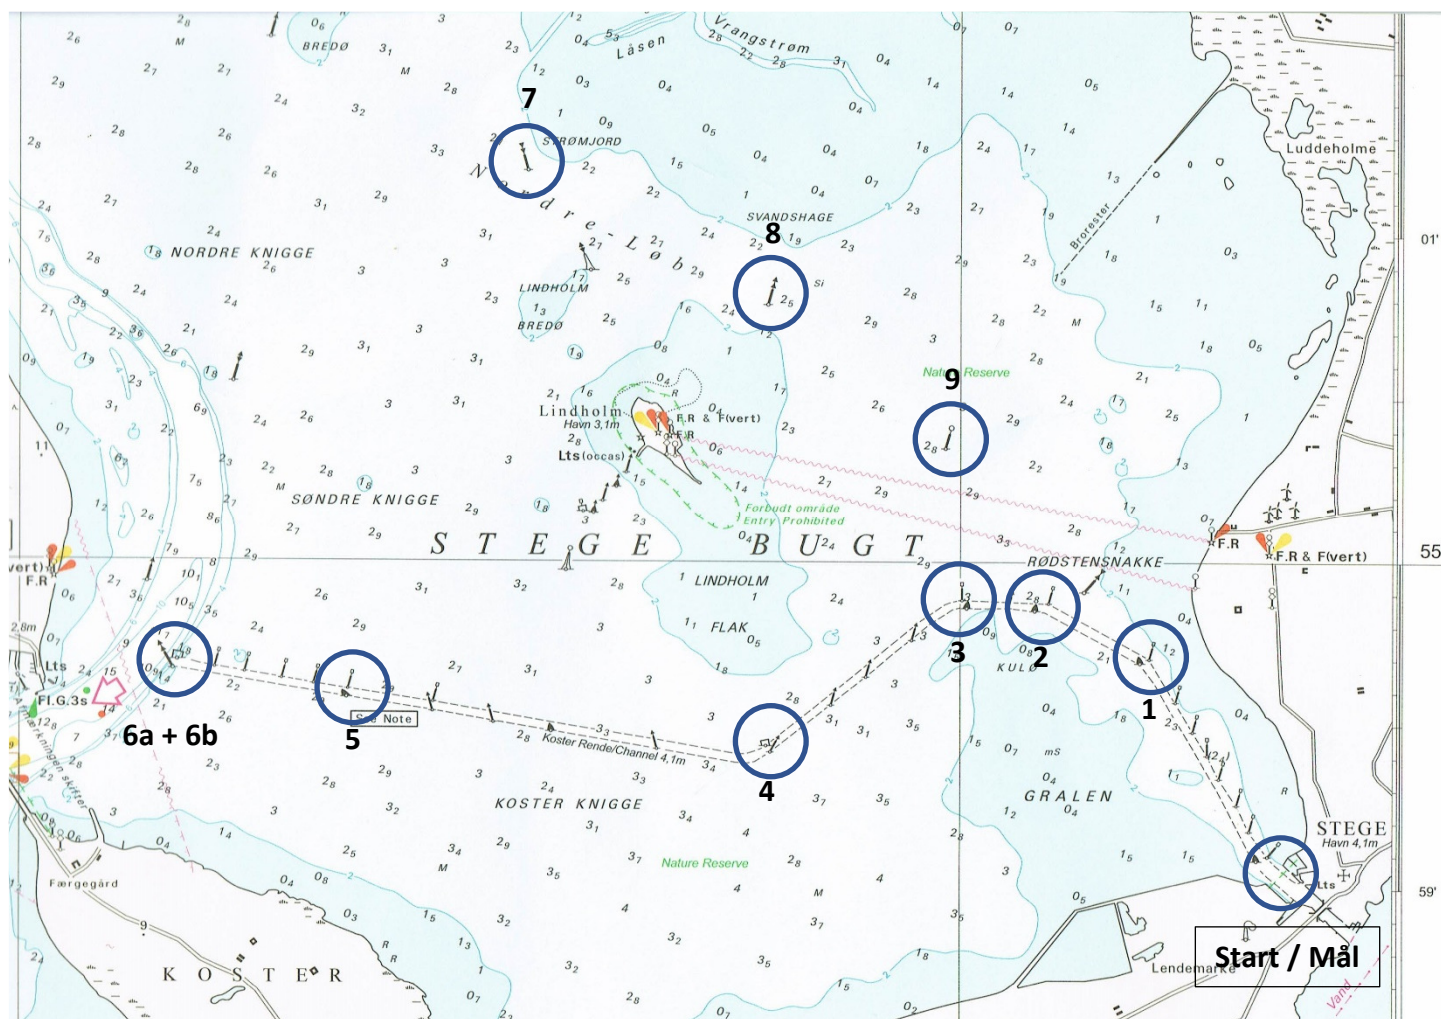

TYVSTART

Markeres ved 2 hurtige hornsignaler, hvorefter tyvstartende båd(e) skal vende om og passere startlinjen på ny, sker dette ikke diskvalificeres pågældende.

Sejlklubben Møn
onsdagssejladser 2022

Mærker der bruges

Mrk.	Beskrivelse	Kaldes i banekort
1	Grøn sideafmærkning (Københavneren)	Grøn sideafm.
2	Grøn sideafmærkning (Gralen)	Grøn sideafm.
3	Grøn sideafmærkning (Kulø)	Grøn sideafm.
4	Rød sideafmærkning (Tjørnemarken)	Rød sideafm.
5	Rød sideafmærkning	Rød sideafm.
6a	Rød sideafmærkning	Rød sideafm.
6b	Nord kompasafmærkning	Nord kompasafm.
7	Syd kompasafmærkning (Strømjord)	Syd kompasafm.
8	Nord kompasafmærkning (Svandshage)	Nord kompasafm.
9	Midt farvandsafmærkning	Midt farvandsafm.

BEMÆRK anvendte søkort

er kopier, og derfor ikke målfaste

Sejlklubben Møn
onsdagssejladser 2022

Bane 1 (8,9 sømil)

Ruteflag Grøn			Ruteflag Rød		
Mrk.	Beskrivelse	Holdes om	Mrk.	Beskrivelse	Holdes om
	Startlinje			Startlinje	
1	Grøn sideafm.	Bagbord	1	Grøn sideafm.	Bagbord
2	Grøn sideafm.	Bagbord	8	Nord kompasafm.	Bagbord
3	Grøn sideafm.	Bagbord	7	Syd kompasafm.	Bagbord
4	Rød sideafm.	Styrbord	6a	Rød sideafm	Bagbord
6a	Rød sideafm.	Styrbord	4	Rød sideafm.	Bagbord
7	Syd kompasafm.	Styrbord	3	Grøn sideafm.	Styrbord
8	Nord kompasafm.	Styrbord	2	Grøn sideafm.	Styrbord
1	Grøn sideafm.	Styrbord	1	Grøn sideafm.	Styrbord
	Mållinje			Mållinje	